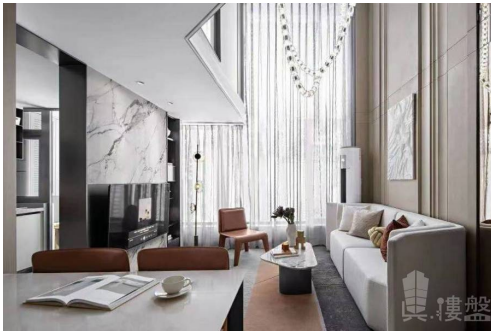

廣州雅居樂天際715|首期5萬(減)|香港高鐵45分鐘直達, 香港銀行按揭, 最新價單

代理資料

名稱: 蘇碧婷 Gillian
職位: 高級客戶經理
手提電話: (852) 66124352

(WhatsApp):
預約參觀電話:

公司名稱: 大灣區資產管理

公司電話:

關於我們:

我熱愛運動喜歡挑戰, 曾在星加坡攻讀法律系, 發覺大灣區前景大有前途後從事地產項目工作, 五年相關銷售經驗、我的專業一定幫到您。最有成功感的事是喜歡看到了客戶找到心儀居所時, 展露在臉上那個驚喜的笑容。大灣區, 免費睇樓團, 天天出發, 珠海、中山、深圳、東莞、惠州、廣州、佛山、肇慶、江門。