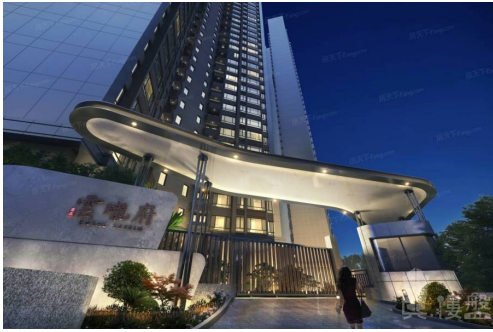

深圳富基雲瓏府，首期5萬(減)，香港銀行按揭，最新價單

Agent Info

Name: 陳卓文 Jay
Position: 高級客戶董事
Mobile Phone (852) 68102730
(WhatsApp):

Phone Number:
Company 大灣區物業
Name:
Company
Phone:

About Us: 本人畢業於華南理工大學，具有六年舊區重建設計及參與有關工作，加入地產行業已有四年，熟悉廣東省每個城市特點個性，我最驕傲的事情是幫您尋找有特色並適合你的居所。大灣區，免費睇樓團，天天出發，珠海、中山、深圳、東莞、惠州、廣州、佛山、肇慶、江門。

Listing details

Title: 深圳富基雲瓏府，首期5萬(減)，香港銀行按揭，最新價單

Description:

深圳富基雲瓏府

富基雲瓏府計畫位於龍華區龍華街道油松社區油松路與工業東路交匯處東側，計畫地塊是「上油鬆老工業區城市更新單元」的其中一部分，屬於工改居項目。

其中「上油松老工業區城市新單位」沿著坂田河分為南北兩個部分，南邊的地塊命名為鎮乾大廈，主要以商業、辦公為主。

北邊的為雲瓏府，主要以居住為主。整個更新地塊更新範圍用地約3.5萬 m^2 ，拆除用地範圍約2.8萬 m^2 ，開發建設用地面積約1.5萬 m^2 。

富基雲瓏府與大自然為鄰，盡享綠氧生活。在不遠的未來，走出家門，便能領略坂田河休閒綠道的水岸風光，與家人漫步河岸，眺望優美河景，感受都市水岸生活情調。

交通：目前距離地鐵很遠，最近的地鐵站也要到直線約2公里的坂田北站，未來規劃有22、25、27號線從所在區域穿過，能很大程度緩解交通問題，但是到

實地落成周期過長，所以很長一段時間內出遊都比較依賴自駕。

教育：計畫在教科院附屬外國語學校、松和小學、新華中學和清泉外國語學校學區範圍內，其中鬆和小學和新華中學是省一級學校，項目與松和小學直線距離約430米，與新罕布什中學直線約1.9公里。

商業：可共享週邊社區商業，附近大型商業也比較多，直線距離約380公