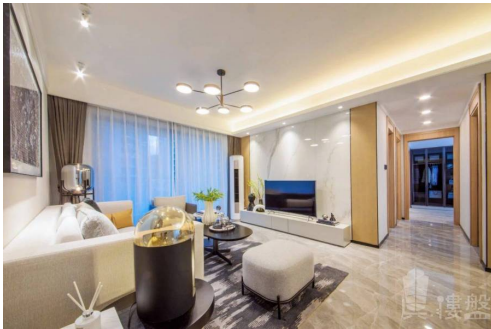

太東公園上城-惠州|首期3萬(減)|@1600蚊呎|香港高鐵60分鐘直達|香港銀行按揭

Agent Info

Name: 區嘉明 Jackson
Position: 高級客戶經理
Mobile Phone (852) 68102177
(WhatsApp):
Phone
Number:
Company 大灣區投資
Name:

Company
Phone:

About Us: 本地香港仔，2011年倫敦畢業後回香港，經歷了回流住房的艱辛經驗，萌芽了對房地產在社會上實際需求，具備永久保證性和投資性，並立下決定，以此作為終身職業，歡迎二十四小時致電向我查詢。大灣區，免費睇樓團，天天出發，珠海、中山、深圳、東莞、惠州、廣州、佛山、肇慶、江門。