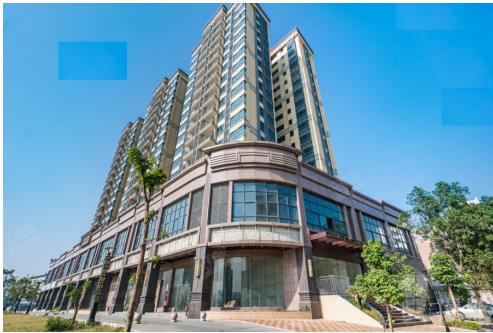

中山大翼御景豪庭|首期5萬(減), 深中通道30分鐘到深圳, 香港銀行按揭, 最新價單

Agent Info

Name: 孫玉梅 Gena
Position: 投資部高級經理
Mobile Phone (852) 68103770
(WhatsApp):
Phone
Number:
Company 大灣區房地產

Name:
Company
Phone:

About Us: 本人畢業於清華大學, 只有短短三年的房地產工作經驗, 但永不放棄是我的座右銘, 歡迎查詢關於整個大灣區的所有資料, 樂意為您服務, 找到心儀的居所。大灣區, 免費睇樓團, 天天出發, 珠海、中山、深圳、東莞、惠州、廣州、佛山、肇慶、江門。

Listing details

Title: 中山大翼御景豪庭|首期5萬(減), 深中通道30分鐘到深圳, 香港銀行按揭, 最新價單

Description: **大翼御景豪庭**
地處珠海、中山交匯處, 門口即為城桂路。緊鄰三鄉主幹道文昌路。周邊交通四通八達, 出行便利, 快速到達各鎮以及珠海各區。項目分三期開發, 千戶社區, 目前一二期已交付入住。周邊配套成熟, 三大商圈環繞。 產品: 精緻實用戶型, 寬闊樓距戶戶視野無遮擋, 獨享輕奢美宅生活享受。 內部配套:
超市 幼兒園 會所 健身房: 幼兒園、運動場地、地下停車場 周邊商業:
商業環境: 順昌百貨、壹加壹大型超市、大潤發購物廣場 周邊景觀:
五桂山 周邊公園: 三鄉文化廣場、中山溫泉景區、中山高爾夫球協會、羅三妹山、田心森林公園、逸仙水庫 周邊醫院:
三鄉醫院、中山寶元醫院 周邊學校:
自建幼兒園、中心幼兒園、綠榕居幼兒園

Property text: 大翼御景豪庭, 中山大翼御景豪庭, 中山樓盤

Get the latest price list: (852) 68103770

索取平面圖: (852) 68103770

Make an appointment: (852) 68103770

Property information

Posted by: Agent
Property type: Apartment
New/Second-hand: New Property
Property for: Sale
Price: ¥ 750,000
Gross Area (sq. ft.): 968 ft
Bedrooms: 3
Bathrooms: 2
Reference No.: RF897159
Posted / Updated on: Jan 01, 2023

Location

Area: Greater Bay Area
District: Zhongshan
Road / Street: 中山市三鄉鎮大布村振興路8號
Estate / Building: 大翼御景豪庭-中山樓盤

Facilities

Car Park: Yes
Property Features: Living Room, Fully Equipped Kitchen, Balcony, Dining Room
Estate / Building Facilities: Swimming Pool, Club house, Jacuzzi, Gym, 24-hours security, Shuttle bus, Barbecue area, Playground